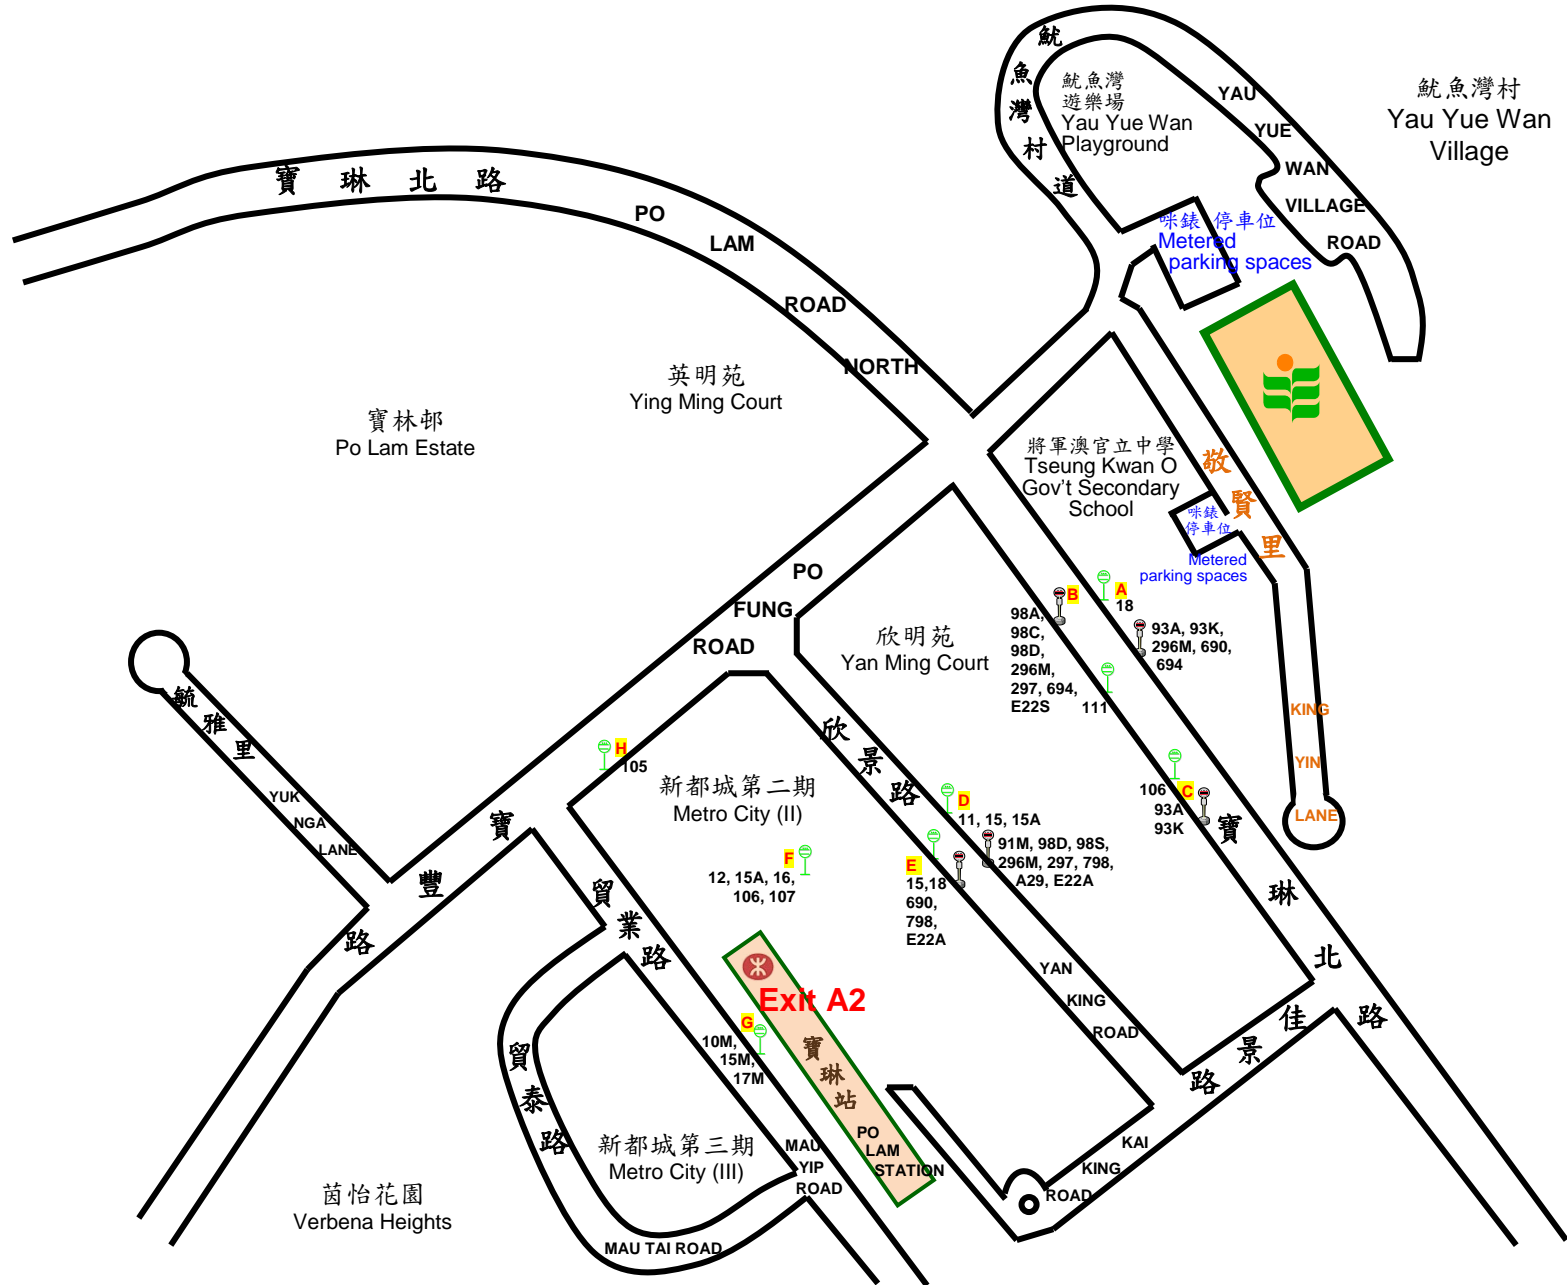

香港教育學院將軍澳教學中心位置圖

Location Map of The Hong Kong Institute of Education Tseung Kwan O Study Centre

 地址：新界將軍澳敬賢里1號
Address: No. 1, King Yin Lane, Tseung Kwan O, New Territories